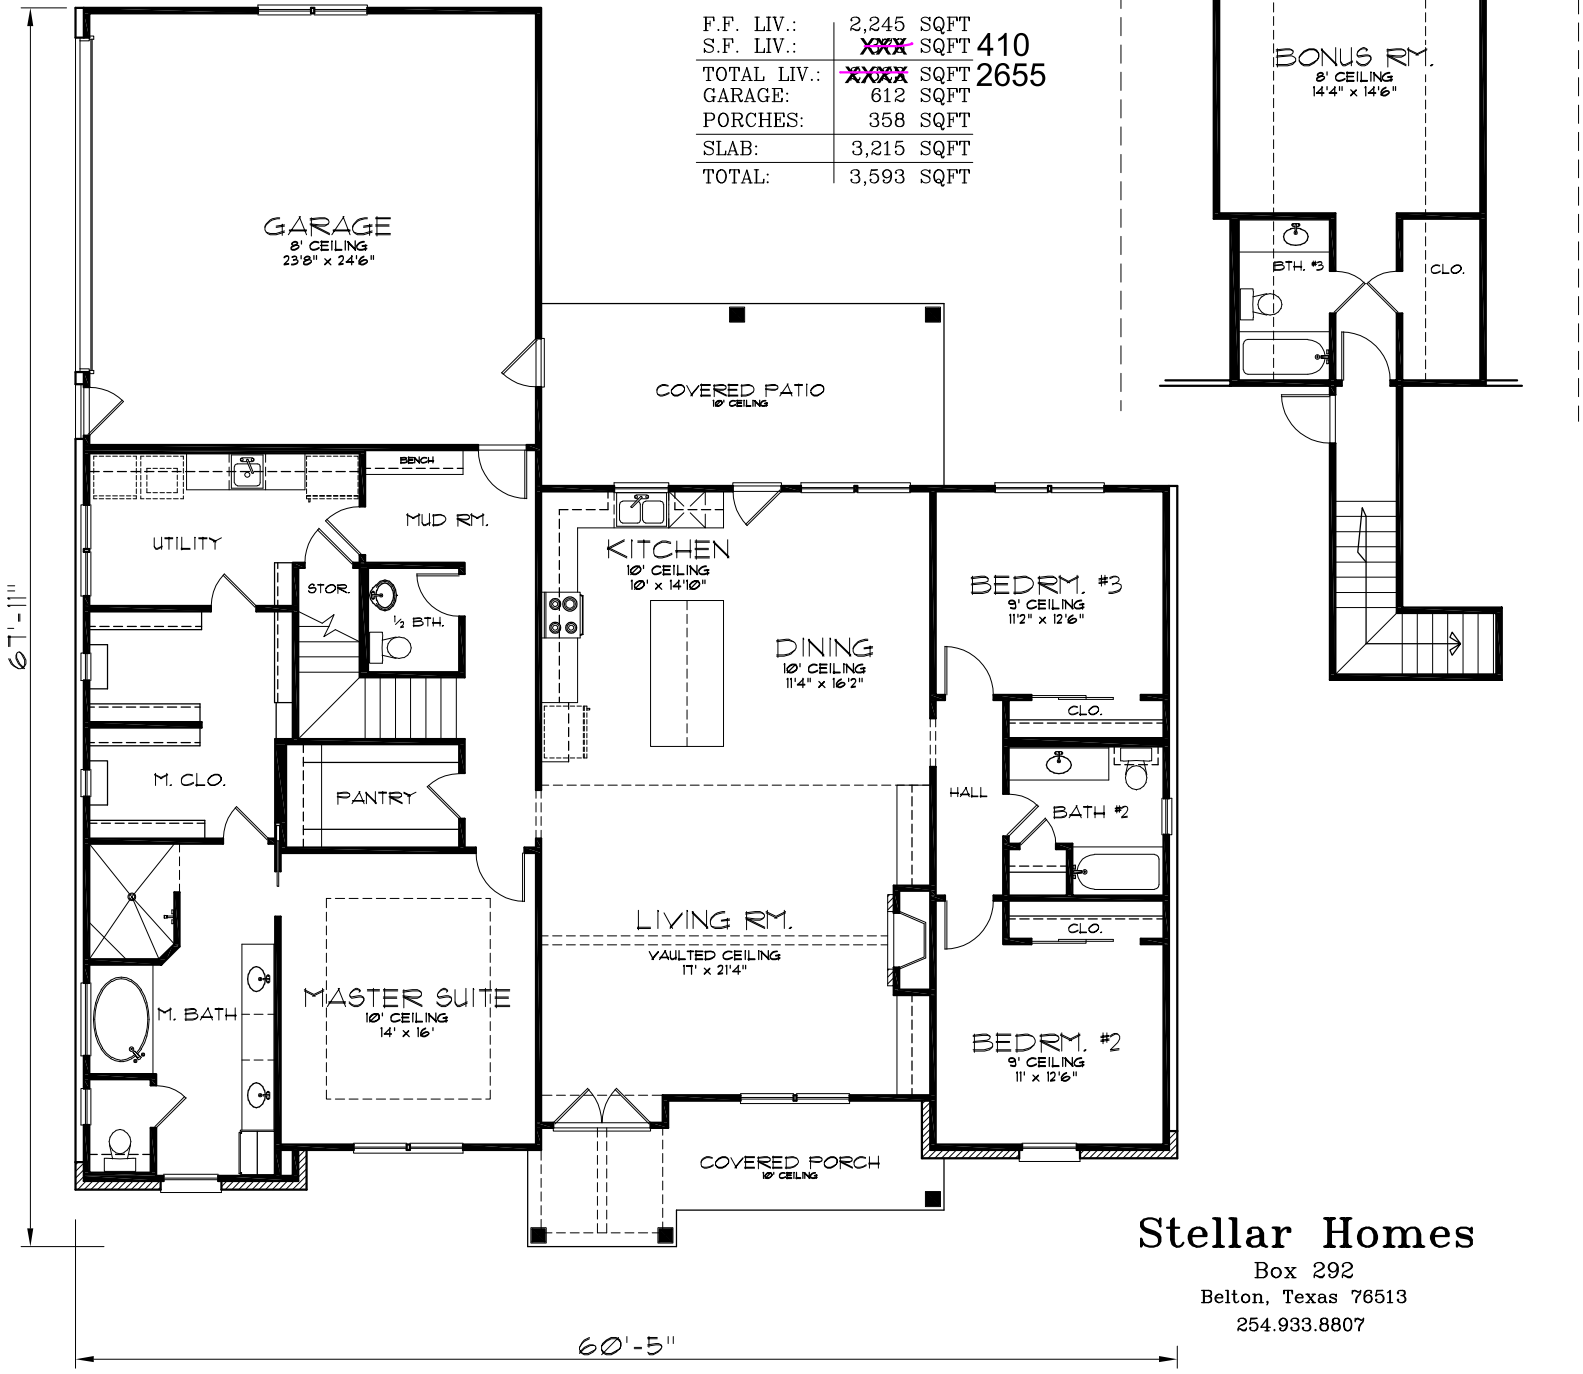

F.F. LIV.:	2,245 SQFT
S.F. LIV.:	XXXX SQFT 410
TOTAL LIV.:	XXXX SQFT 2655
GARAGE:	612 SQFT
PORCHES:	358 SQFT
SLAB:	3,215 SQFT
TOTAL:	3,593 SQFT

Stellar Homes
 Box 292
 Belton, Texas 76513
 254.933.8807

6522 Drexel Loop

Date: 01/10/20