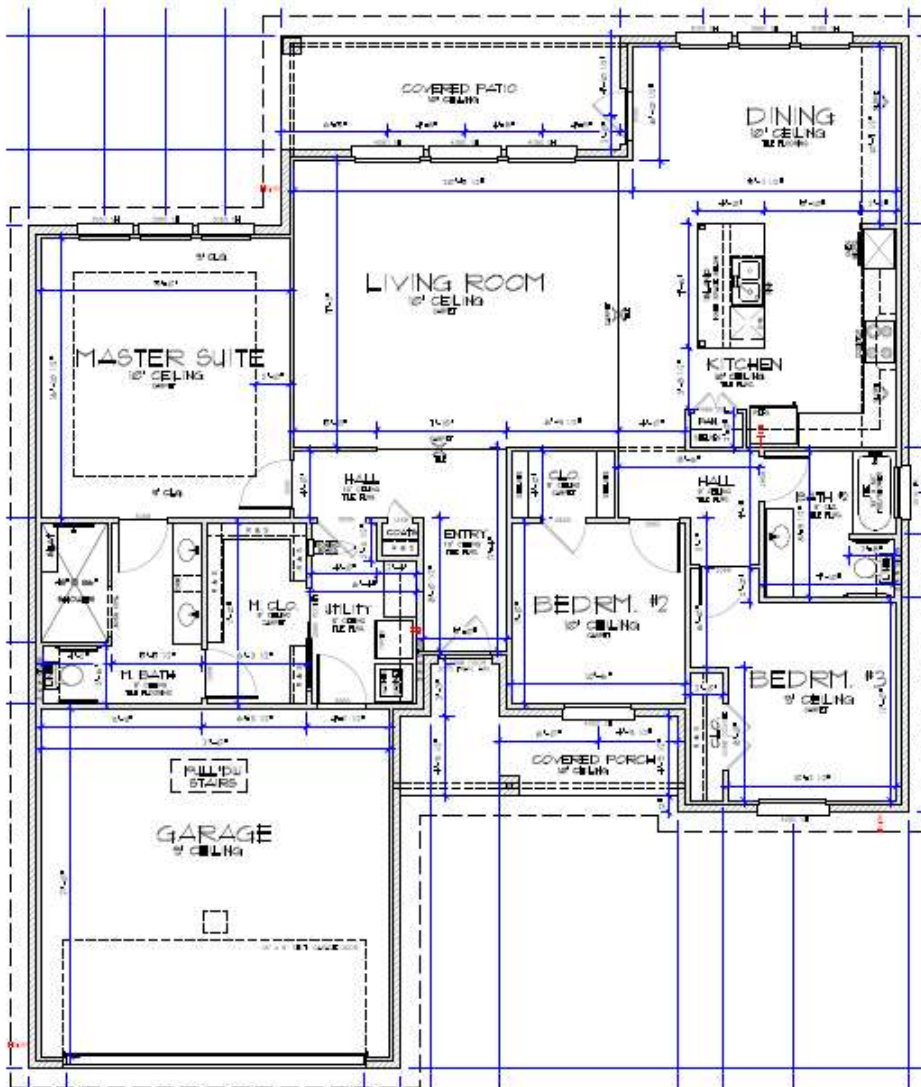

Stellar Homes
254-718-3928

2806 Michaels Drive, Temple; 1933 SF