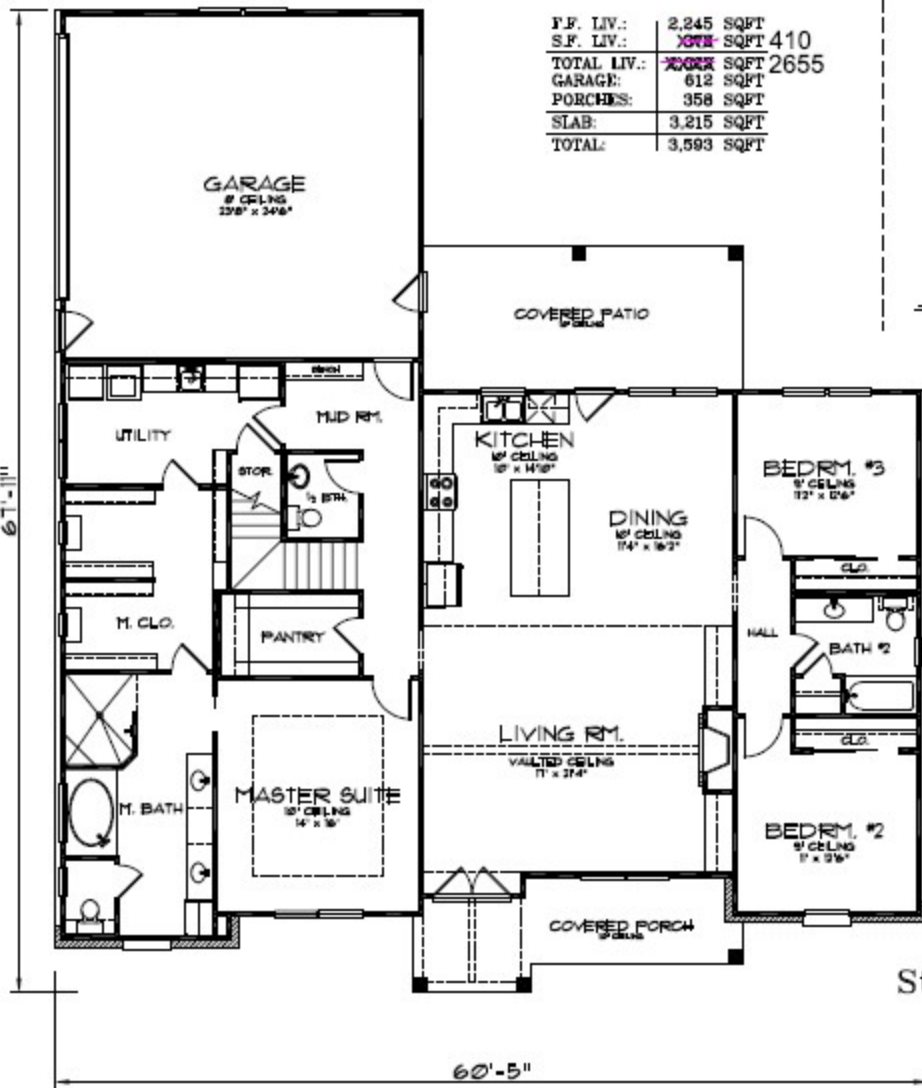

| | |
|-------------|---------------------------|
| F.F. LIV.: | 2,245 SQFT |
| S.F. LIV.: | 3078 SQFT 410 |
| TOTAL LIV.: | 3078 SQFT 2655 |
| GARAGE: | 612 SQFT |
| PORCHES: | 358 SQFT |
| SLAB: | 3,215 SQFT |
| TOTAL: | 3,593 SQFT |