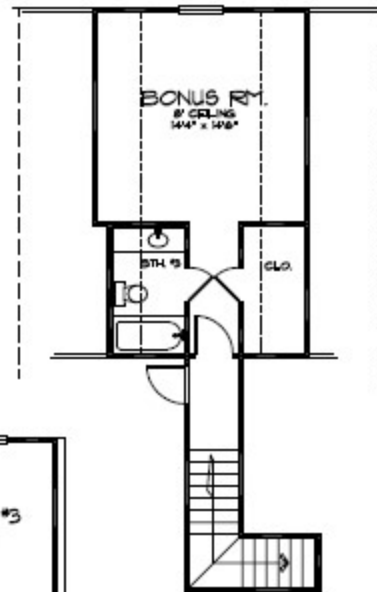

| | |
|-------------|---------------------------|
| F.F. LIV.: | 2,245 SQFT |
| S.F. LIV.: | 3078 SQFT 410 |
| TOTAL LIV.: | 3078 SQFT 2655 |
| GARAGE: | 612 SQFT |
| PORCHES: | 358 SQFT |
| SLAB: | 3,215 SQFT |
| TOTAL: | 3,593 SQFT |